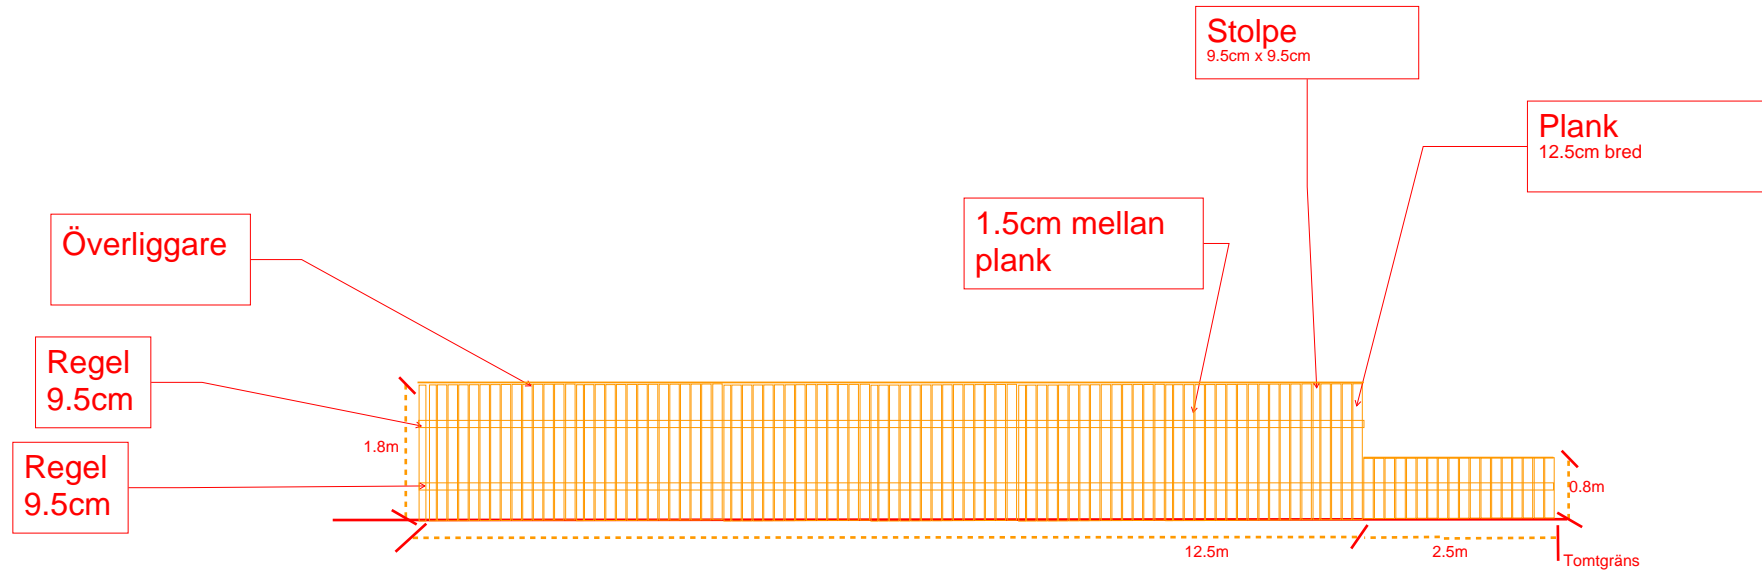

Värby 44:140

Vy från Söder mot norr

Sten Pettersson

3/5-2026

Skala 1:100