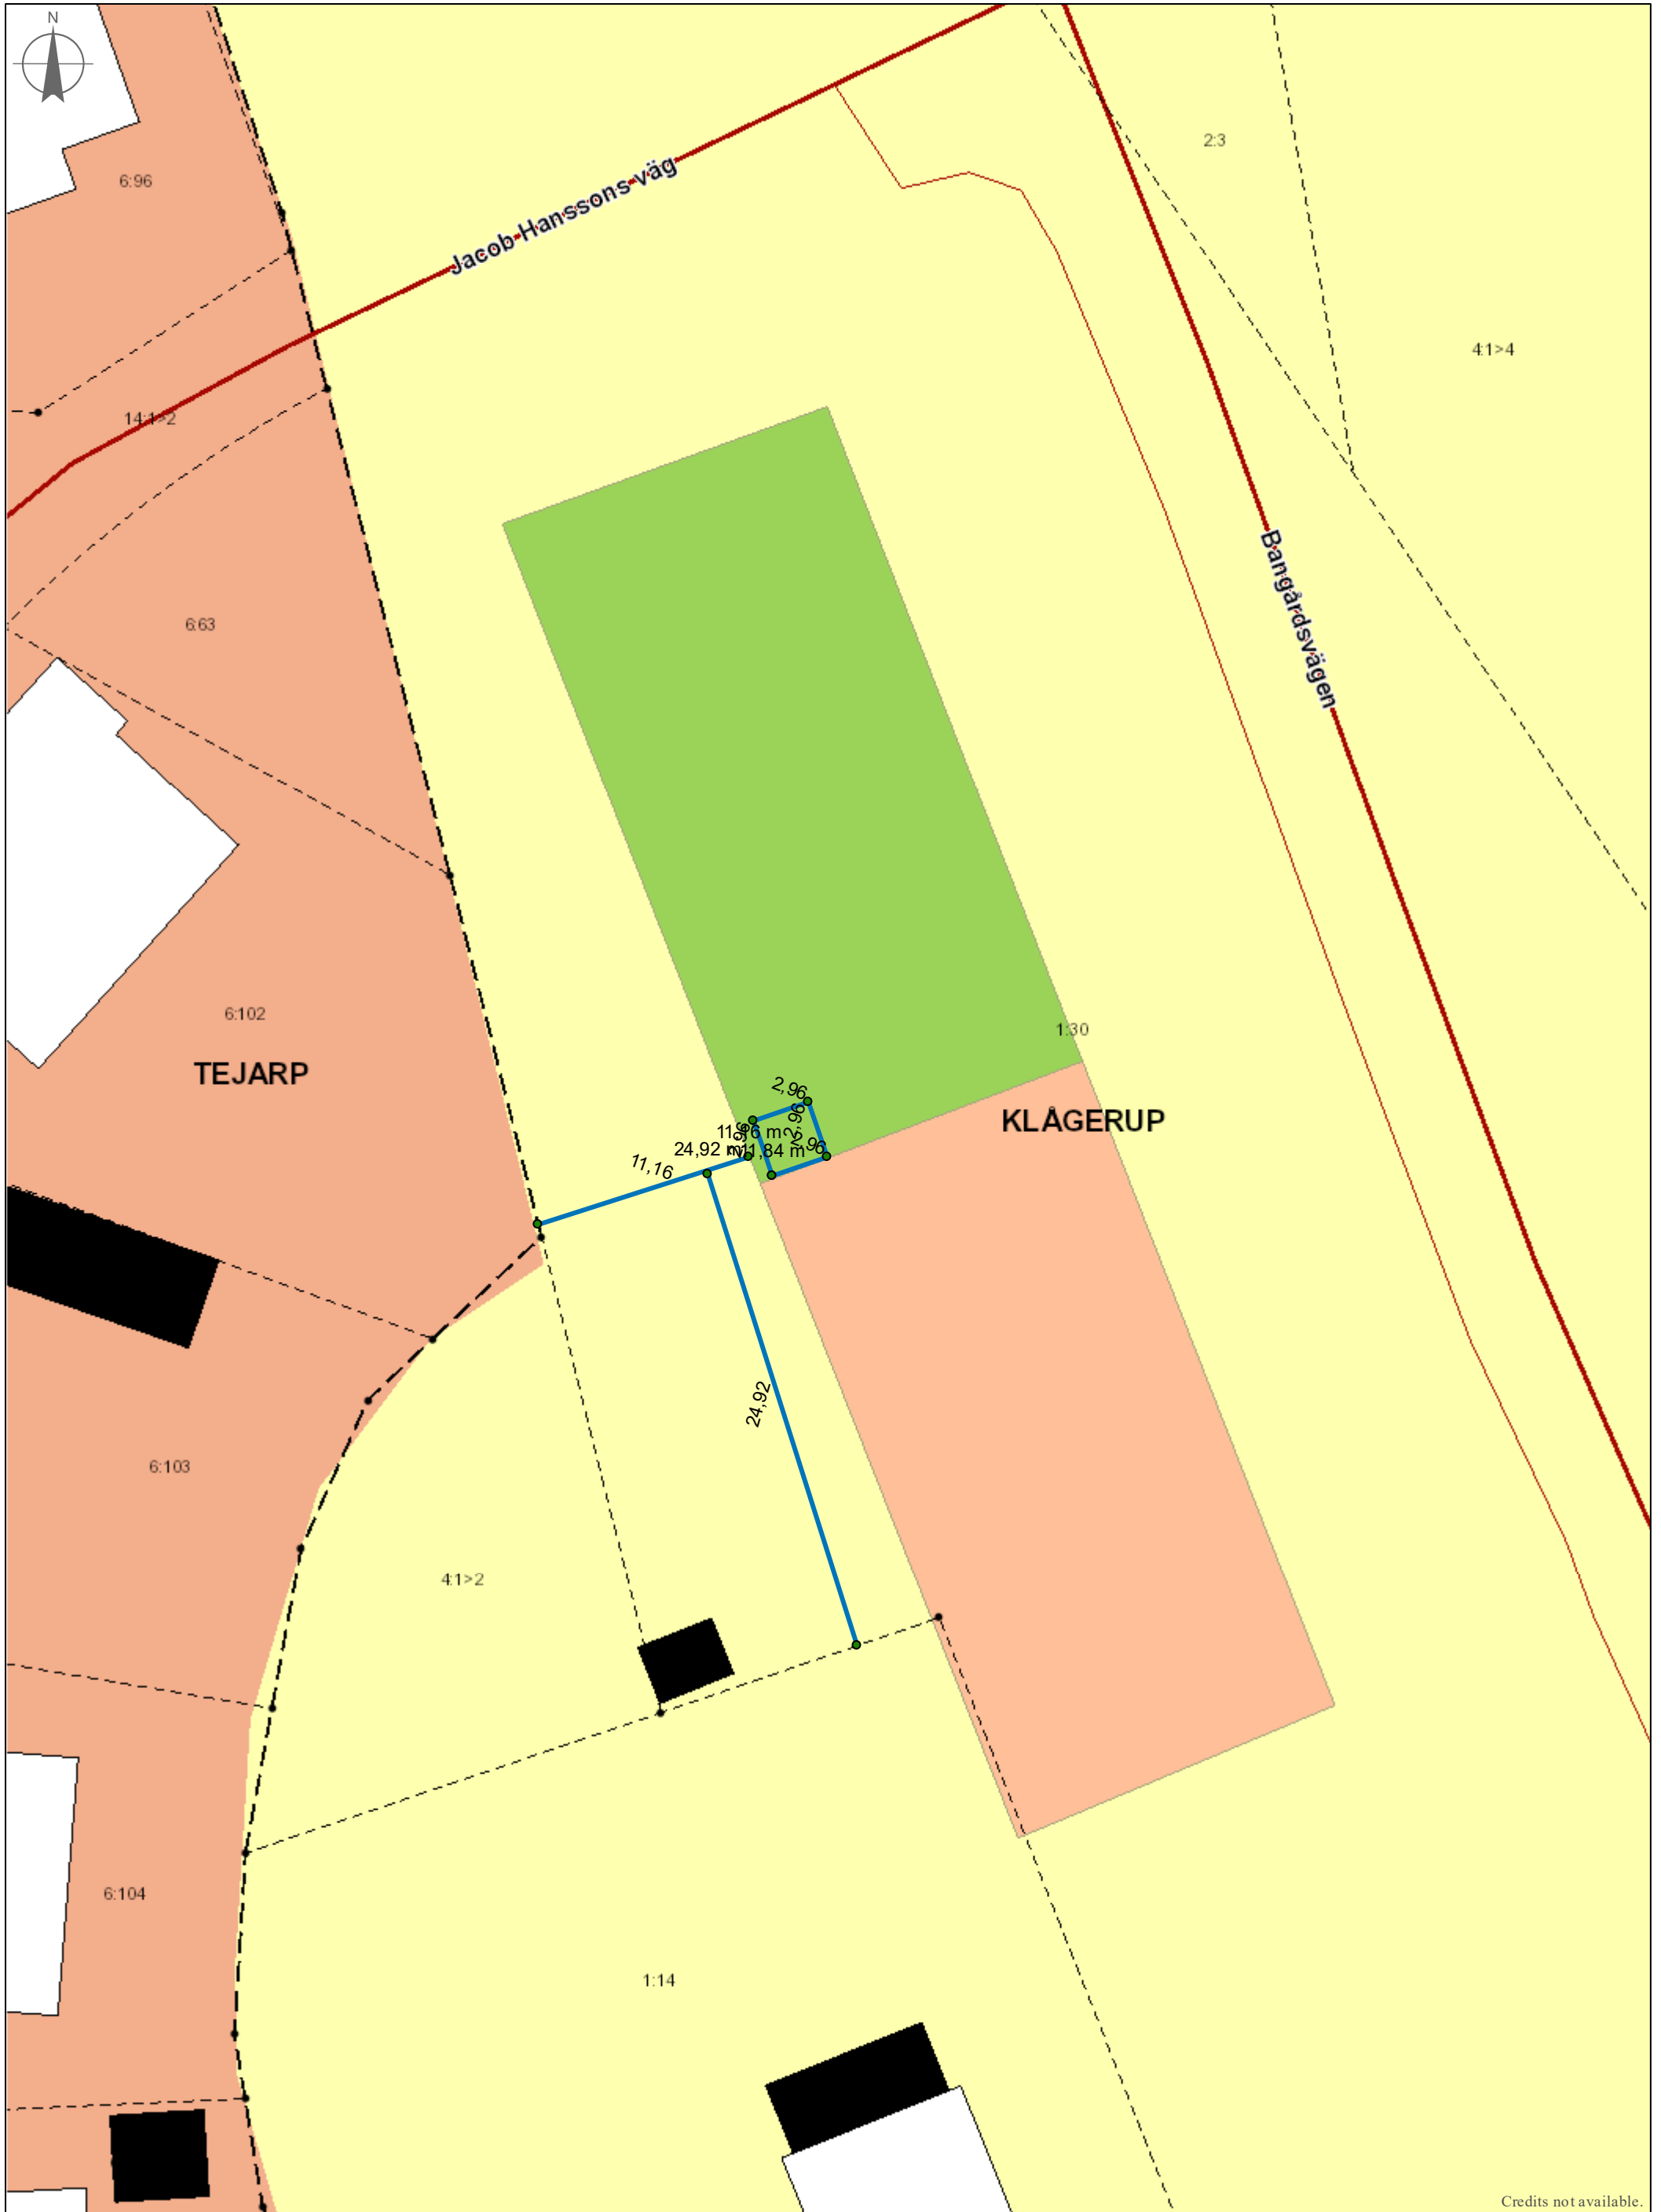

Fastighetskartan

Credits not available.

Situationsplan Fastighetsgräns Klågerup 1:30

1:300