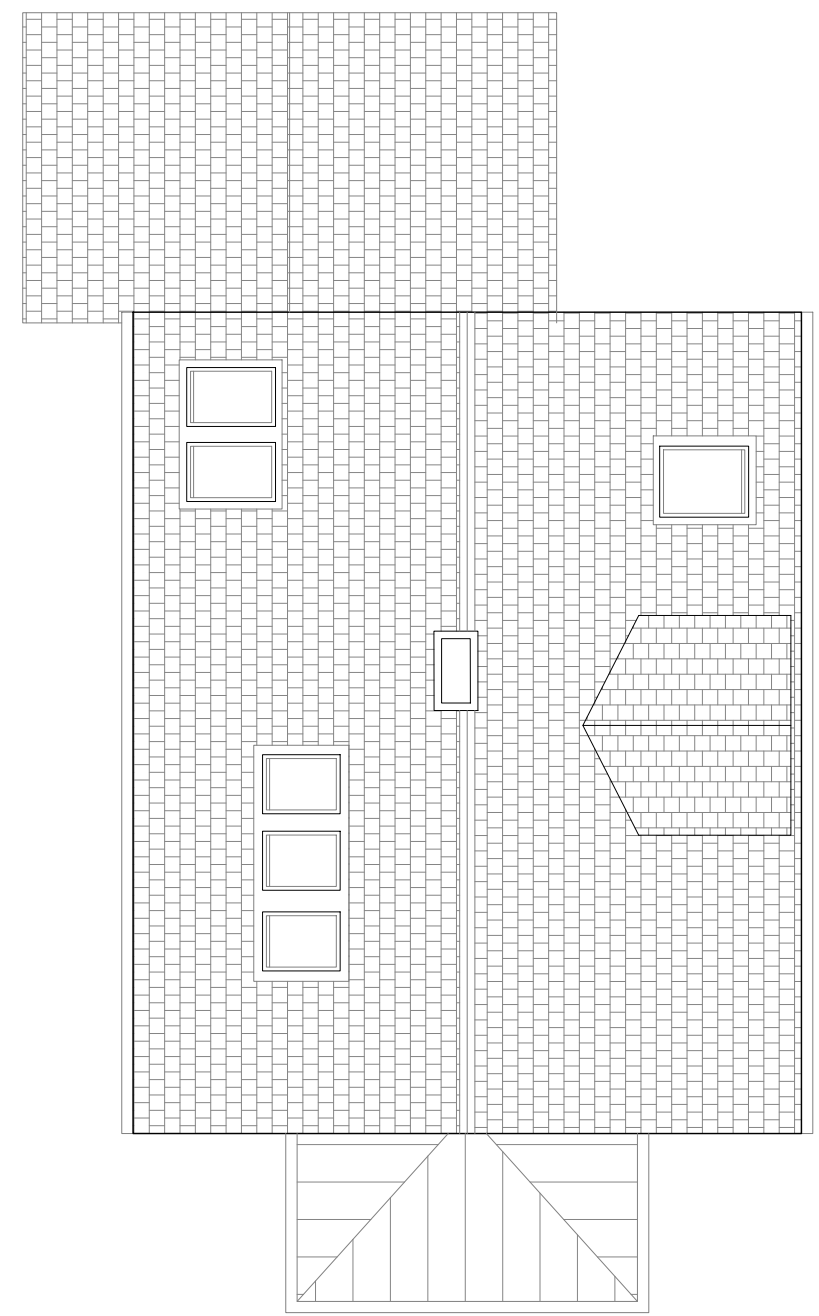

BOTTENPLAN

ÖVRE PLAN

TAKPLAN

NY TAKKUPA

2950

-2026-04-08 | Svedala-BL.dwg

REV	ANTAL	AVSER	SIGN	DATUM
BYGGLOVSHANDLING				
SVEDALA 1:66				
FASADÄNDRING av ENBOSTADSHUS				
TILLKOMMANDE TAKFÖNSTER o TAKKUPA				
PLANER				
UPPDRAG NR	RITNING NR	SKALA A1/A3	REV	
	A202	1:100 (A3)		
<b>ANNE</b> <small>and ARCHITECTS</small> Anne&theArchitects www.annearch.se Fågelbacksgatan 27a 070 - 24 795 80 217 44 Malmö info@annearch.se				
DATUM	260408			