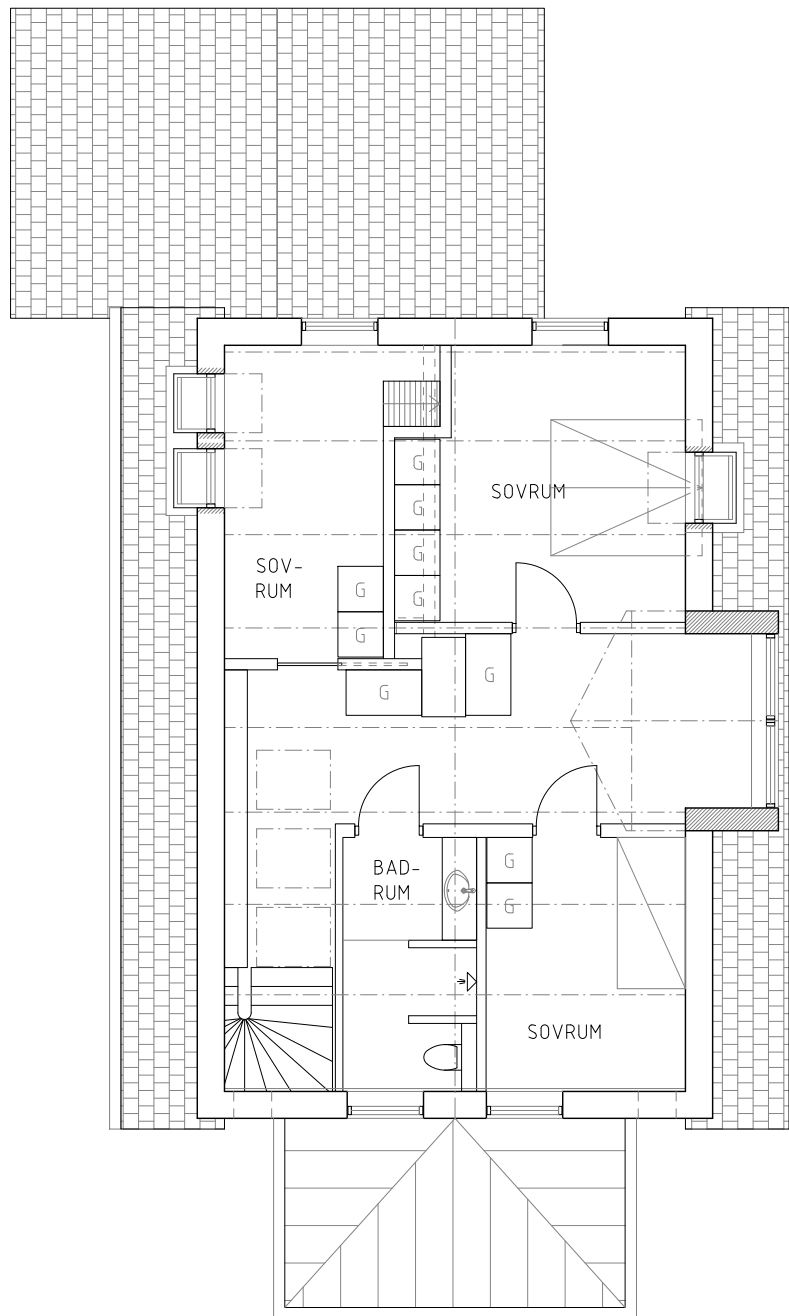

BOTTENPLAN

ÖVRE PLAN

TAKPLAN

NY TAKKUPA

2950

-2026-04-08 | Svedala-BL.dwg

REV	ANTAL	AVSER	SIGN	DATUM
BYGGLOVSHANDLING				
SVEDALA 1:66				
FASADÄNDRING av ENBOSTADSHUS				
TILLKOMMANDE TAKFÖNSTER o TAKKUPA				
PLANER				
UPPDRAG NR	RITNING NR	SKALA A1/A3	REV	
	A202	1:100 (A3)		
<b>ANNE</b> <small>and ARCHITECTS</small> Anne&theArchitects www.annearch.se Fågelbacksgatan 27a 070 - 24 795 80 217 44 Malmö info@annearch.se				
DATUM	260408			