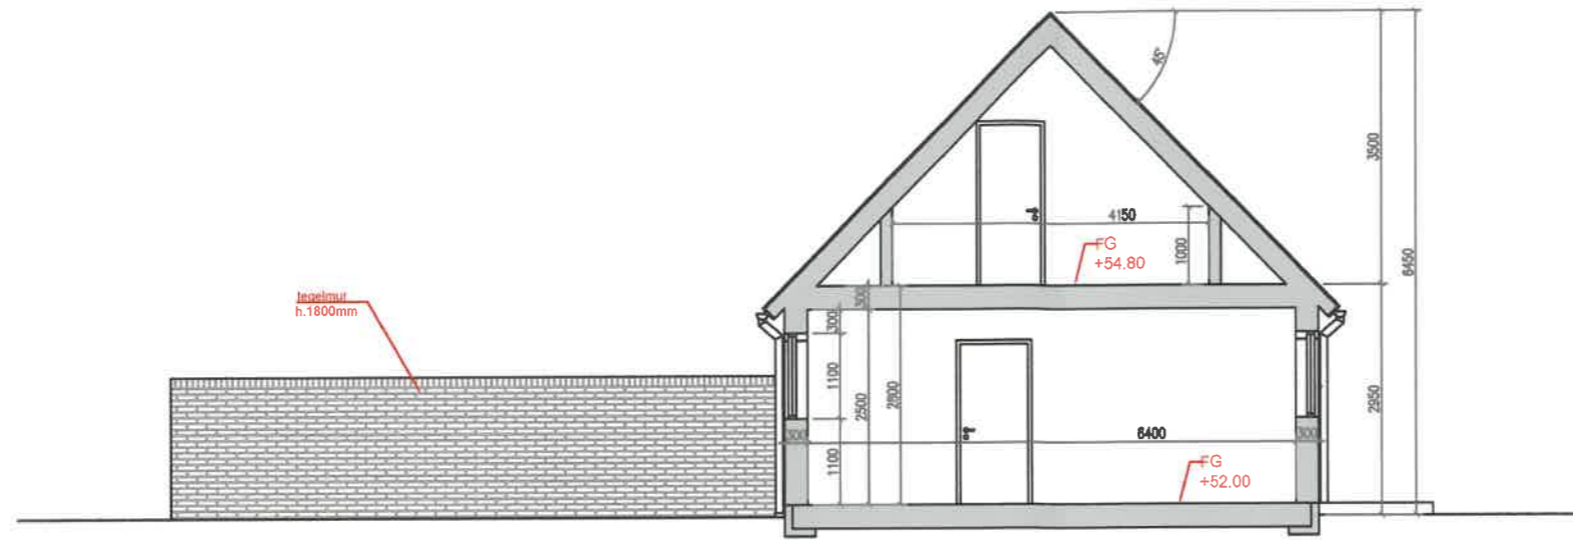

MÄTTKEDJA, skala 1:100

sektion A

sektion B

Rev | Ändring avser | Sign | Datum

Svedala 129:36

bygglovshandling

Adress Tittentévågen 21, 233 91 Svedala Fastighetsbeteckning Svedala 129:36		Ritningen avser sektion A och B
RITAD/KONSTRUERAD AV CH	ANSVARIG JH	HANDLÄGGARE CH
DATUM 2026-06-09	SKALA A3 1:100	RITNINGSNUMMER A03