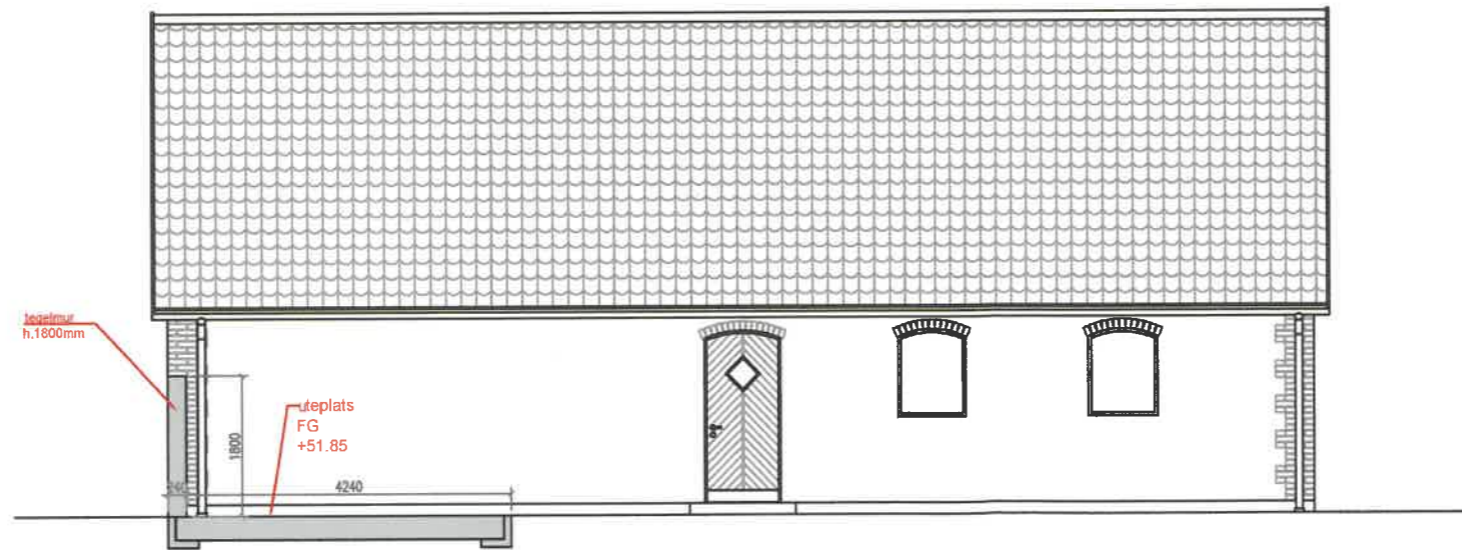

MÄTTKEDJA, skala 1:100

sektion A

sektion B

Rev | Ändring avser | Sign | Datum

Svedala 129:36

bygglovshandling

Adress Tittentévågen 21, 233 91 Svedala Fastighetsbeteckning Svedala 129:36		Ritningen avser sektion A och B
RITAD/KONSTRUERAD AV CH	ANSVARIG JH	HANDLÄGGARE CH
DATUM 2026-06-09	SKALA A3 1:100	RITNINGSNUMMER A03