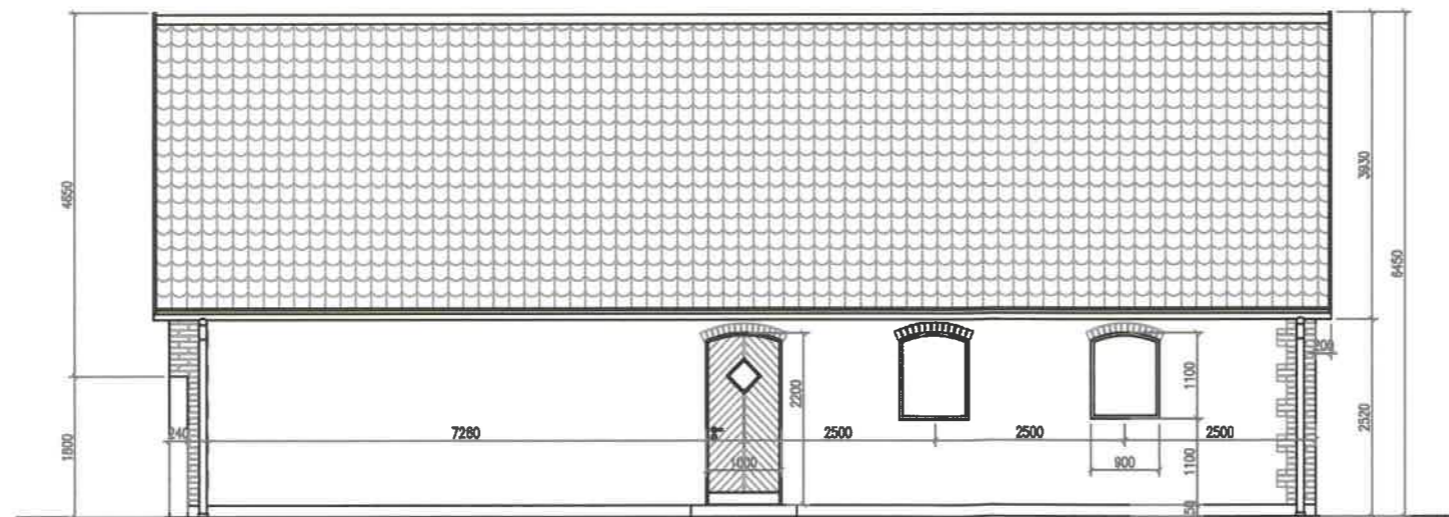

fasad mot söder

fasad mot väster

MATERIAL OCH FÄRGSÄTTNING

Fasad	Putsas, StoColor Lotusan NCS S 0502-Y Hörn och fönsteromfattningar i återvunnet röd tegel Tegelmur i återvunnet röd tegel
Sockel	Putsas, StoColor Lotusan NCS S 7500-N
Snickerier	Trä, målas linoljefärg Ottosson Färgmakeri Thottgrön 50% Vit Titan-Zink
Fönster	Trä, målas lika snickerier
Dörrar	Dörrar och portar i trä, målas lika snickerier
Tak	Återvunnet röd taktegel Böringe tegelbruk Uterum med slättäckning kristallsvart papp Trebolit
Plåt	Hängrännor och stuprör av zink
Plank	Trä, målas lika snickerier

Rev | Ändringen avser | Stan | Datum

Svedala 129:36

bygglovshandling

Johan Holmkvist
Hyttarpavägen 286-0
233 92 SvedalaAdress
Tittentevägen 21, 233 91 Svedala
Fastighetsbeteckning
Svedala 129:36Ritningen avser
fasad mot söder och västerM +46 (0)708 48 60 50
byggbolaget@svedala@gmail.comRITAD/KONSTRUERAD AV
CHANSVARIG
JHHANDLIGGARE
CHDATUM
2026-06-09SKALA
A3 1:100RITNINGNUMMER
A04