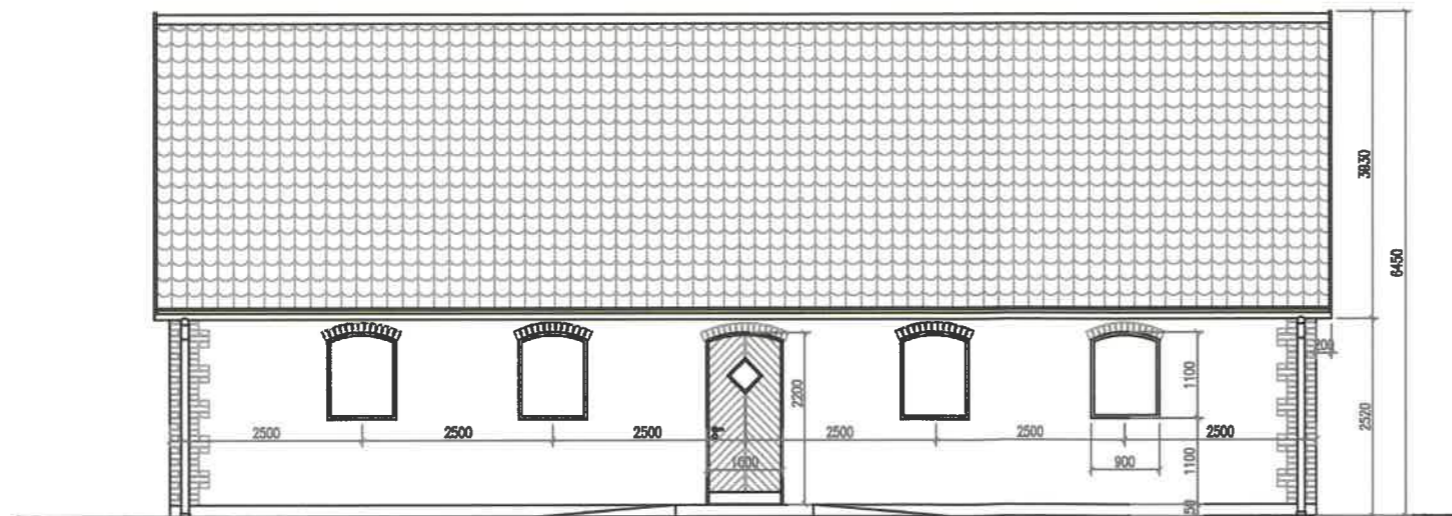

MÄTTKEDJA, skala 1:100

fasad mot norr

fasad mot öster

MATERIAL OCH FÄRGSÄTTNING

- Fasad** Putsas, StoColor Lotusan NCS S 0502-Y
Hörn och fönsteromfattningar i återvunnet röd tegel
Tegelmur i återvunnet röd tegel
- Sockel** Putsas, StoColor Lotusan NCS S 7500-N
- Snickerier** Trä, målas linoljefärg Ottosson Färgmakeri
Thottgrön 50% Vit Titan-Zink
- Fönster** Trä, målas lika snickerier
- Dörrar** Dörrar och portar i trä, målas lika snickerier
- Tak** Återvunnet röd taktegel Börninge tegelbruk
Uterum med slättäckning kristallsvart papp Trebolit
- Plåt** Hängrännor och stuprör av zink
- Plank** Trä, målas lika snickerier

Rev | Ändringen avser | Sign | Datum

Svedala 129:36

bygglovshandling

Johan Holmkvist Hyllarpavägen 286-0 233 92 Svedala M +46 (0)708 48 60 50 byggbolagetisvedala@gmail.com		Adress Tittentévägen 21, 233 91 Svedala Fastighetsbeteckning Svedala 129:36 Ritningen avser fasad mot norr och öster
RITAD/KONSTRUERAD AV	ANSVARIG	HANDLÄGGARE
CH	JH	CH
DATUM	SKALA	RITNINGSNUMMER
2026-06-09	A3 1:100	A05