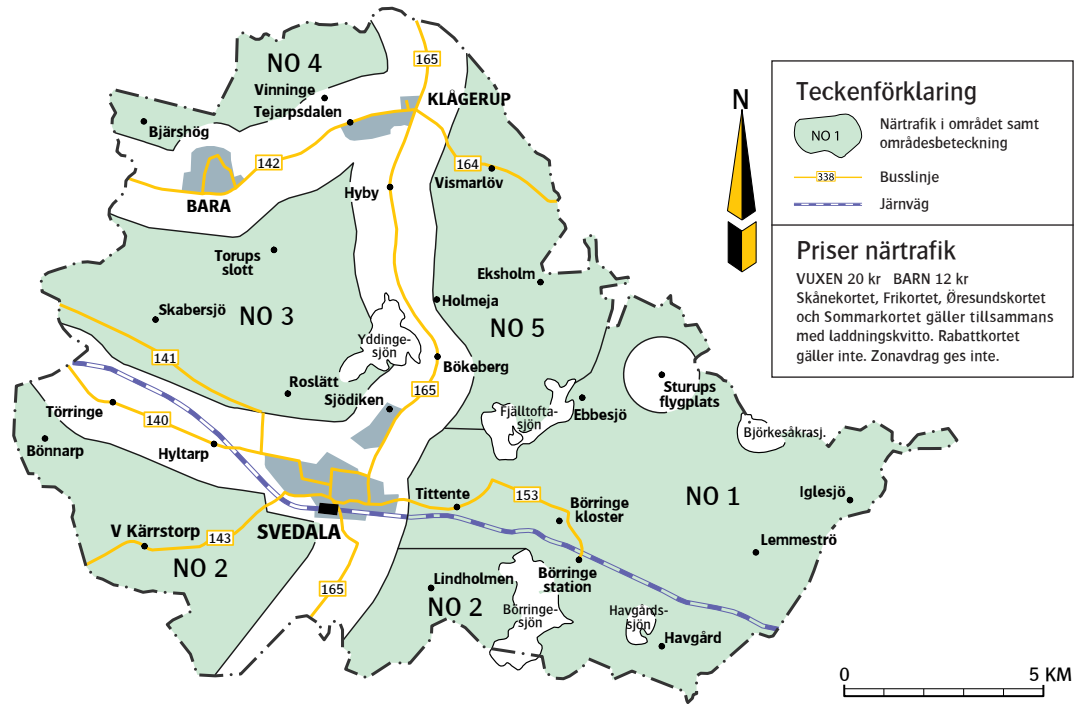

Karta över närtrafiken

NO 1 HAVGÅRD, BÖRRINGE, EBBESJÖ M FL - SVEDALA

NO 1
Svedala Långgatan

måndag-fredag
08.50 09.20

Svedala Långgatan
NO 1

måndag-fredag
12.45 13.15
18.05 18.35

I Svedala görs uppehåll vid Långgatan, Tofta vårdcentral och Holmagården.

NO 2 V KÄRRSTORP, BÖNNARP, LINDHOLMEN M FL - SVEDALA

NO 2
Svedala Långgatan

måndag-fredag
08.50 09.20

Svedala Långgatan
NO 2

måndag-fredag
12.45 13.15

I Svedala görs uppehåll vid Långgatan, Tofta vårdcentral och Holmagården.

NO 3 A SKABERSJÖ, TORUP, ROSLÄTT M FL - SVEDALA

NO 3
Svedala Långgatan

måndag-fredag
08.50 09.20

Svedala Långgatan
NO 3

måndag-fredag
12.45 13.15

I Svedala görs uppehåll vid Långgatan, Tofta vårdcentral och Holmagården.